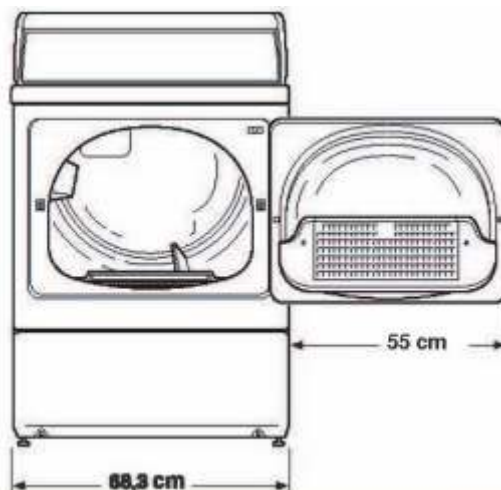

IL NOSTRO IMPEGNO PER UN' AFFIDABILE QUALITÀ

Dal 2003 Vast & Fast, promette e consegna affidabilità. Le nostre asciugatrici e lavatrici sono progettate per durare anni, con un utilizzo massiccio e continuo. La qualità e l'affidabilità dei nostri prodotti permette anni di lavaggio ed asciugatura efficienti con prestazioni uniche. Questa caratteristica che ci contraddistingue da sempre ha generato la fiducia in Vast & Fast.

ASCIUGATRICE a gas Metano e Gpl

CARATTERISTICHE TECNICHE	
MODELLO	Asc. a gas
MOTORE	1/3 HP 230V 50Hz, monofase, termoprotetto dal sovraccarico
CAPACITÀ	13,4 kg
VELOCITÀ DI ROTAZIONE	50 ± 1,5 rpm
LUBRIFICAZIONE	Automatica, non serve olio
FLUSSO D'ARIA	6,5 metri cubici al minuto
RUMOROSITÀ	56 dB
	2 temperature aria calda + 1 temperatura aria fredda Programma a tempo oa utomatici con controllo termostatico per autospegnimento.
POTENZA MAX	3,7 A 851 Watt
PORTATA TERMICA	5,9 kW
BRUCIATORE	Iniezione elettrica automatica del bruciatore
COLORE	Bianco
PESO (netto/lordo)	68/73 Kg
DIMENSIONI	68,3 x 109,2 (incluso pannello di controllo) x 71,1 cm
ALTEZZA DAVANTI	91,4 cm
SCARICO	ø 10,2, usare tubo in metallo

ASCIUGATRICE a gas

Disponibili modelli da 7 a 23 Kg, prodotti Europei e tutti i marchi Americani per uso domestico e professionale