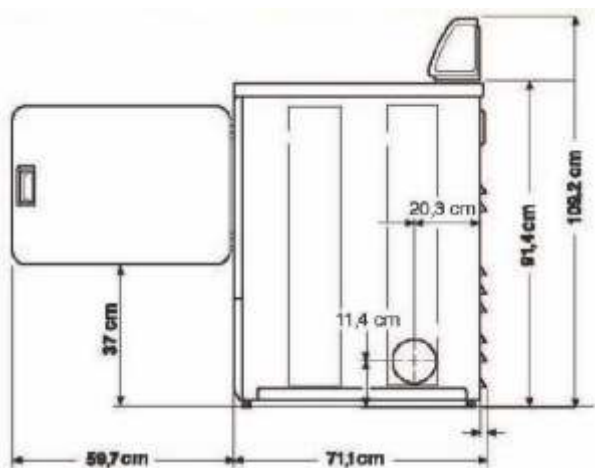

IL NOSTRO IMPEGNO PER UN' AFFIDABILE QUALITÀ

Dal 2003 Vast & Fast, promette e consegna affidabilità. Le nostre asciugatrici e lavatrici sono progettate per durare anni, con un utilizzo massiccio e continuo. La qualità e l'affidabilità dei nostri prodotti permette anni di lavaggio ed asciugatura efficienti con prestazioni uniche. Questa caratteristica che ci contraddistingue da sempre ha generato la fiducia in Vast & Fast.

ASCIUGATRICE a gas Metano e Gpl

CARATTERISTICHE TECNICHE	
MODELLO	Asc. a gas
MOTORE	1/3 HP 230V 50Hz, monofase, termoprotetto dal sovraccarico
CAPACITÀ	13,4 kg
VELOCITÀ DI ROTAZIONE	50 ± 1,5 rpm
LUBRIFICAZIONE	Automatica, non serve olio
FLUSSO D'ARIA	6,5 metri cubici al minuto
RUMOROSITÀ	56 dB
	2 temperature aria calda + 1 temperatura aria fredda Programma a tempo oa utomatici con controllo termostatico per autospegnimento.
POTENZA MAX	3,7 A 851 Watt
PORTATA TERMICA	5,9 kW
BRUCIATORE	Iniezione elettrica automatica del bruciatore
COLORE	Bianco
PESO (netto/lordo)	68/73 Kg
DIMENSIONI	68,3 x 109,2 (incluso pannello di controllo) x 71,1 cm
ALTEZZA DAVANTI	91,4 cm
SCARICO	ø 10,2, usare tubo in metallo

ASCIUGATRICE a gas

Disponibili modelli da 7 a 23 Kg, prodotti Europei e tutti i marchi Americani per uso domestico e professionale