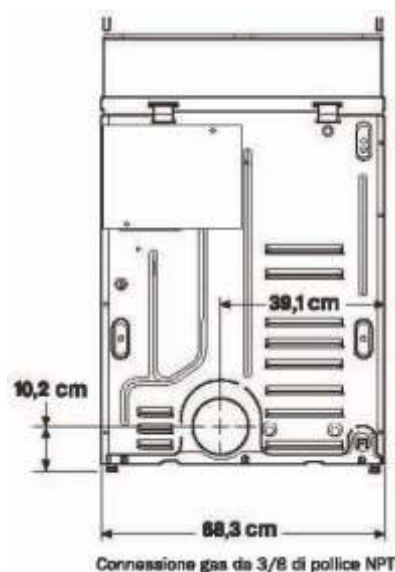

IL NOSTRO IMPEGNO PER UN' AFFIDABILE QUALITÀ

Dal 2003 Vast & Fast, promette e consegna affidabilità. Le nostre asciugatrici e lavatrici sono progettate per durare anni, con un utilizzo massiccio e continuo. La qualità e l'affidabilità dei nostri prodotti permette anni di lavaggio ed asciugatura efficienti con prestazioni uniche. Questa caratteristica che ci contraddistingue da sempre ha generato la fiducia in Vast & Fast.

ASCIUGATRICE a gas Metano e Gpl

CARATTERISTICHE TECNICHE	
MODELLO	Asc. a gas
MOTORE	1/3 HP 230V 50Hz, monofase, termoprotetto dal sovraccarico
CAPACITÀ	13,4 kg
VELOCITÀ DI ROTAZIONE	50 ± 1,5 rpm
LUBRIFICAZIONE	Automatica, non serve olio
FLUSSO D'ARIA	6,5 metri cubici al minuto
RUMOROSITÀ	56 dB
	2 temperature aria calda + 1 temperatura aria fredda Programma a tempo oa utomatici con controllo termostatico per autospegnimento.
POTENZA MAX	3,7 A 851 Watt
PORTATA TERMICA	5,9 kW
BRUCIATORE	Iniezione elettrica automatica del bruciatore
COLORE	Bianco
PESO (netto/lordo)	68/73 Kg
DIMENSIONI	68,3 x 109,2 (incluso pannello di controllo) x 71,1 cm
ALTEZZA DAVANTI	91,4 cm
SCARICO	ø 10,2, usare tubo in metallo

ASCIUGATRICE a gas

Disponibili modelli da 7 a 23 Kg, prodotti Europei e tutti i marchi Americani per uso domestico e professionale